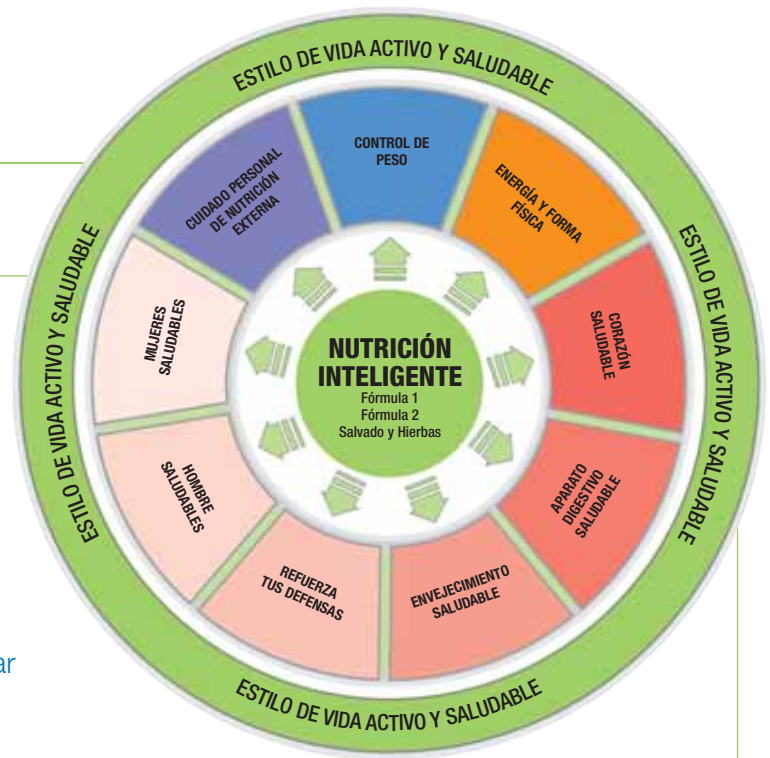

Fórmula 1:

hechos probados

- Menos de 220* calorías para ayudarte a controlar tu ingesta de calorías.
- Alto contenido de vitaminas y minerales para ayudarte a consumir tu Cantidad Diaria Recomendada [CDR].
- Contiene proteína de soja para que te sientas lleno por más tiempo
- Alto contenido natural en fibra para ayudarte a realizar una digestión saludable.